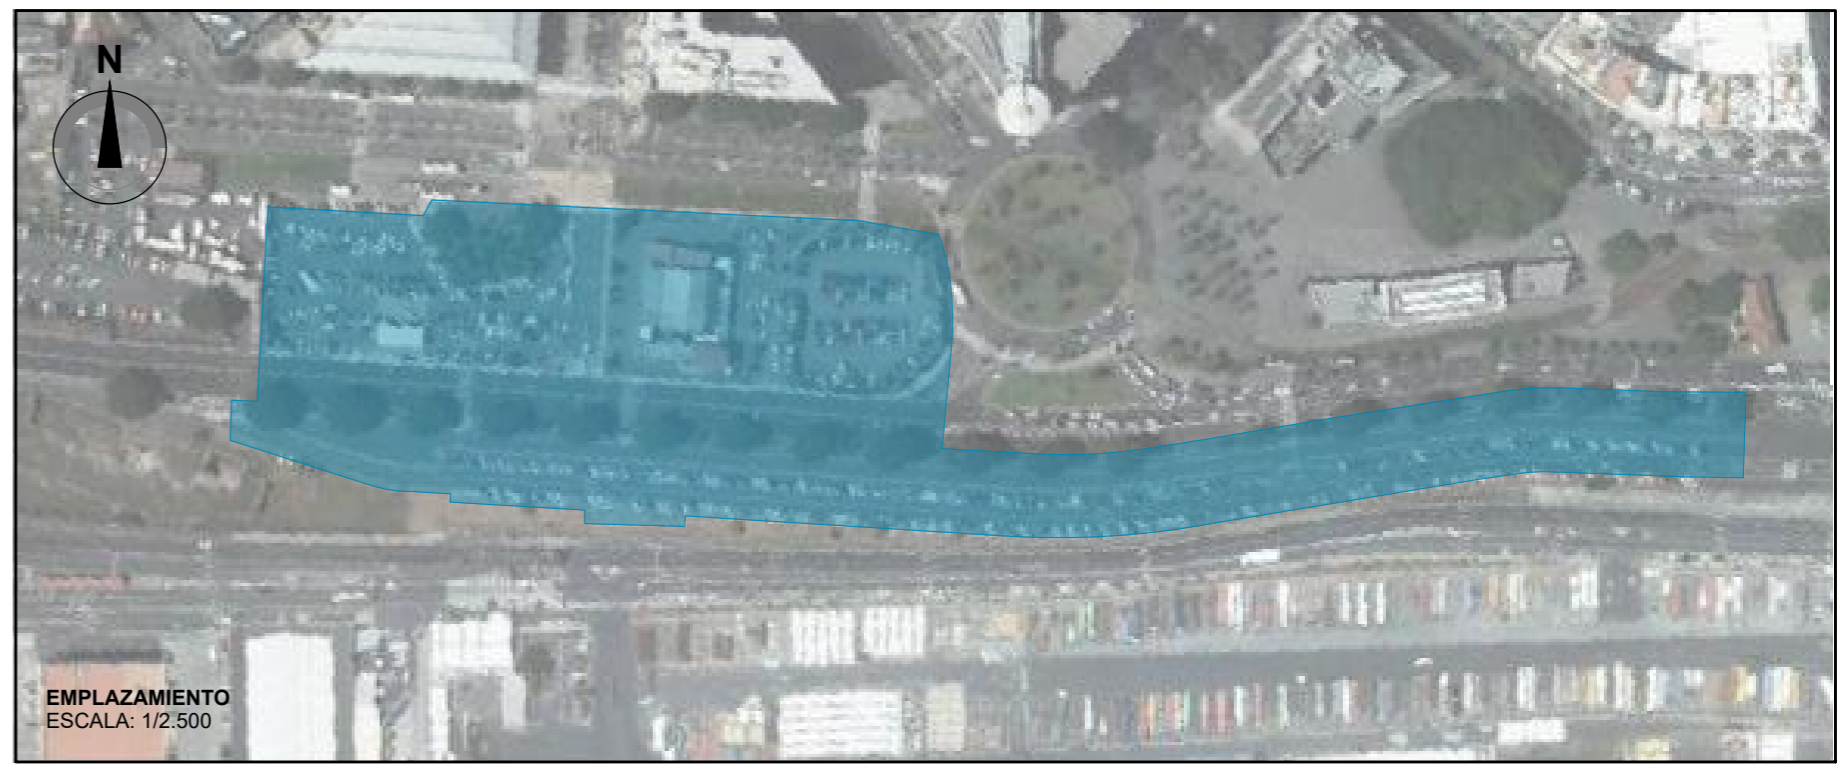

LEYENDA	
	CASETAS Y REMOLQUES
	ATRACCIONES

EMPLAZAMIENTO
ESCALA: 1/2.500