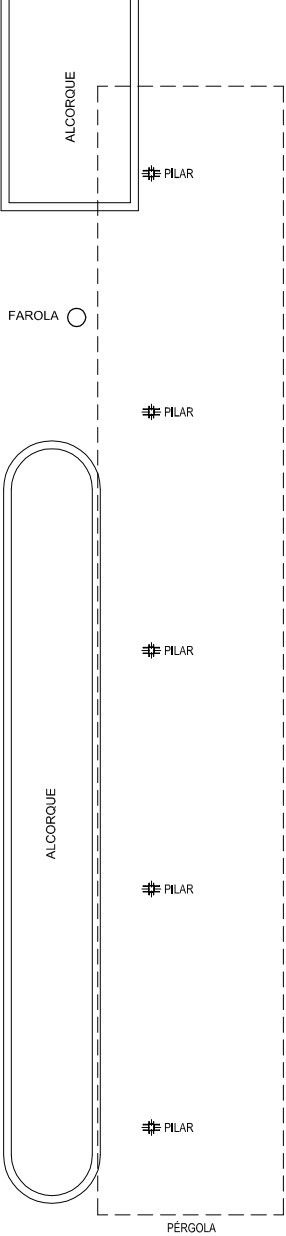

límite acera/calzada

límite acera/calzada

SUPERFICIES
QUIOSCO BAR = Aprox. 19,46 m ²
PÉRGOLA = Aprox. 57,28 m ²

FAROLA

Rambla de Santa Cruz

Rambla de Santa Cruz

ESTADO ACTUAL

QUIOSCO BAR LA PAZ - Rambla de Santa Cruz (entorno Plaza la Paz)

Septiembre 2016

ESCALA 1/125

PLANO 2