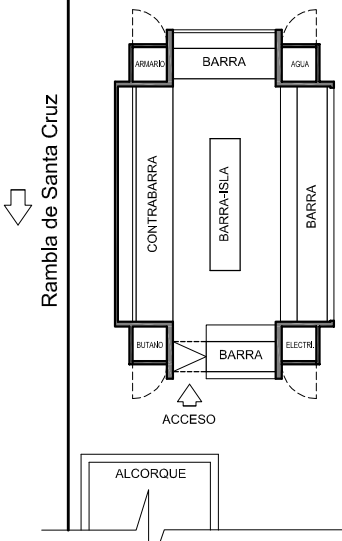

límite acera/calzada

límite acera/calzada

SUPERFICIES
QUIOSCO BAR = Aprox. 19,46 m ²
PÉRGOLA = Aprox. 57,28 m ²

FAROLA

Rambla de Santa Cruz

Rambla de Santa Cruz

ESTADO ACTUAL

QUIOSCO BAR LA PAZ - Rambla de Santa Cruz (entorno Plaza la Paz)