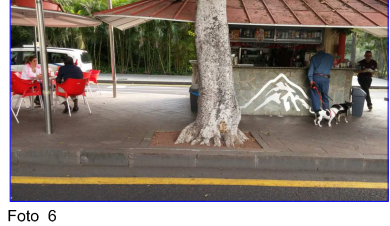

Rambla de Santa Cruz

SUPERFICIES

QUIOSCO BAR = Aprox. 12.38 m²
 CUBIERTA ZONA 1 = Aprox. 26.14 m²
 CUBIERTA ZONA 2 = Aprox. 59.40 m²
 TOTAL RAMBLA = Aprox. 255 m²

Foto 1

Foto 2

Foto 3

Foto 4

Foto 5