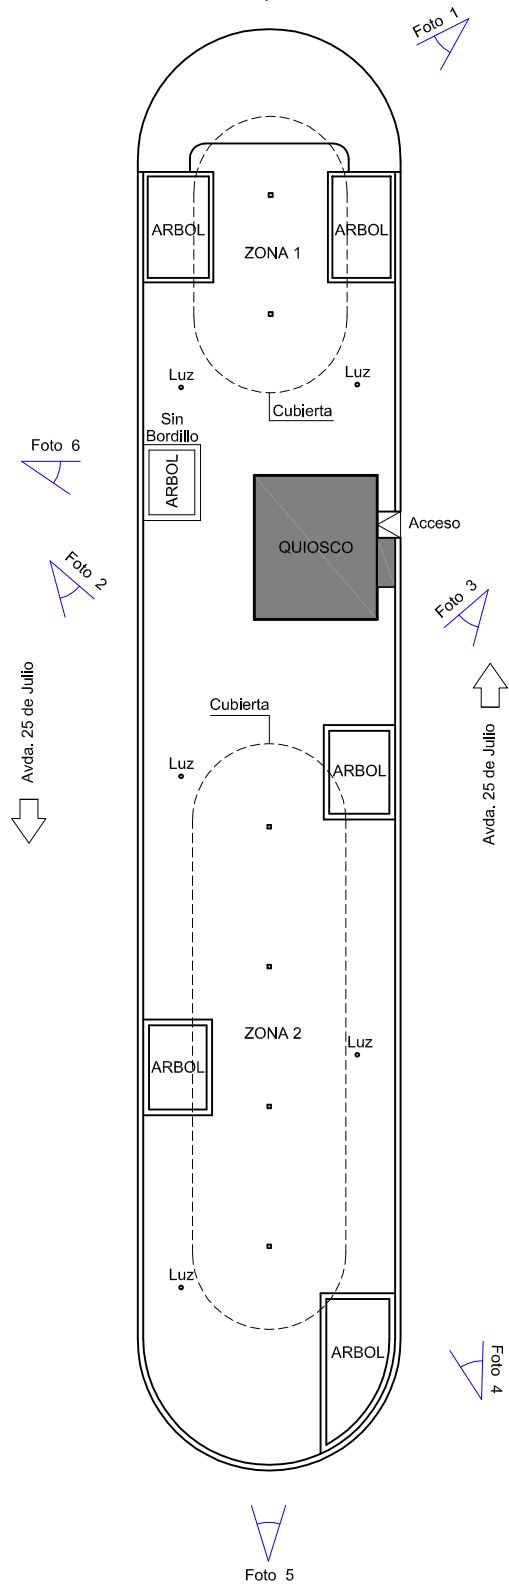

Rambla de Santa Cruz

SUPERFICIES

QUIOSCO BAR = Aprox. 12.38 m²
 CUBIERTA ZONA 1 = Aprox. 26.14 m²
 CUBIERTA ZONA 2 = Aprox. 59.40 m²
 TOTAL RAMBLA = Aprox. 255 m²

Foto 1

Foto 2

Foto 3

Foto 4

Foto 5

Foto 6

ESTADO ACTUAL
 QUIOSCO BAR NUMANCIA (C/ Numancia / Avda. 25 de Julio)

Febrero 2016

ESCALA 1/200

PLANO 2