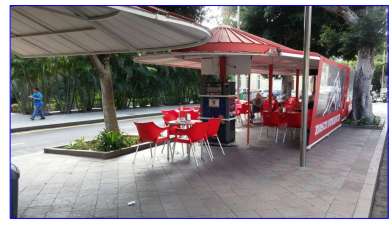

Rambla de Santa Cruz

SUPERFICIES

QUIOSCO BAR = Aprox. 12.38 m²
 CUBIERTA ZONA 1 = Aprox. 26.14 m²
 CUBIERTA ZONA 2 = Aprox. 59.40 m²
 TOTAL RAMBLA = Aprox. 255 m²

Foto 1

Foto 2

Foto 3

Foto 4

Foto 5

Foto 6

ESTADO ACTUAL
 QUIOSCO BAR NUMANCIA (C/ Numancia / Avda. 25 de Julio)

Febrero 2016

ESCALA 1/200

PLANO 2