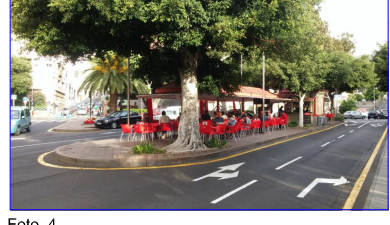

Rambla de Santa Cruz

SUPERFICIES

QUIOSCO BAR = Aprox. 12.38 m²
 CUBIERTA ZONA 1 = Aprox. 26.14 m²
 CUBIERTA ZONA 2 = Aprox. 59.40 m²
 TOTAL RAMBLA = Aprox. 255 m²

Foto 1

Foto 2

Foto 3

Foto 4

Foto 5

Foto 6

ESTADO ACTUAL
 QUIOSCO BAR NUMANCIA (C/ Numancia / Avda. 25 de Julio)

Febrero 2016

ESCALA 1/200

PLANO 2