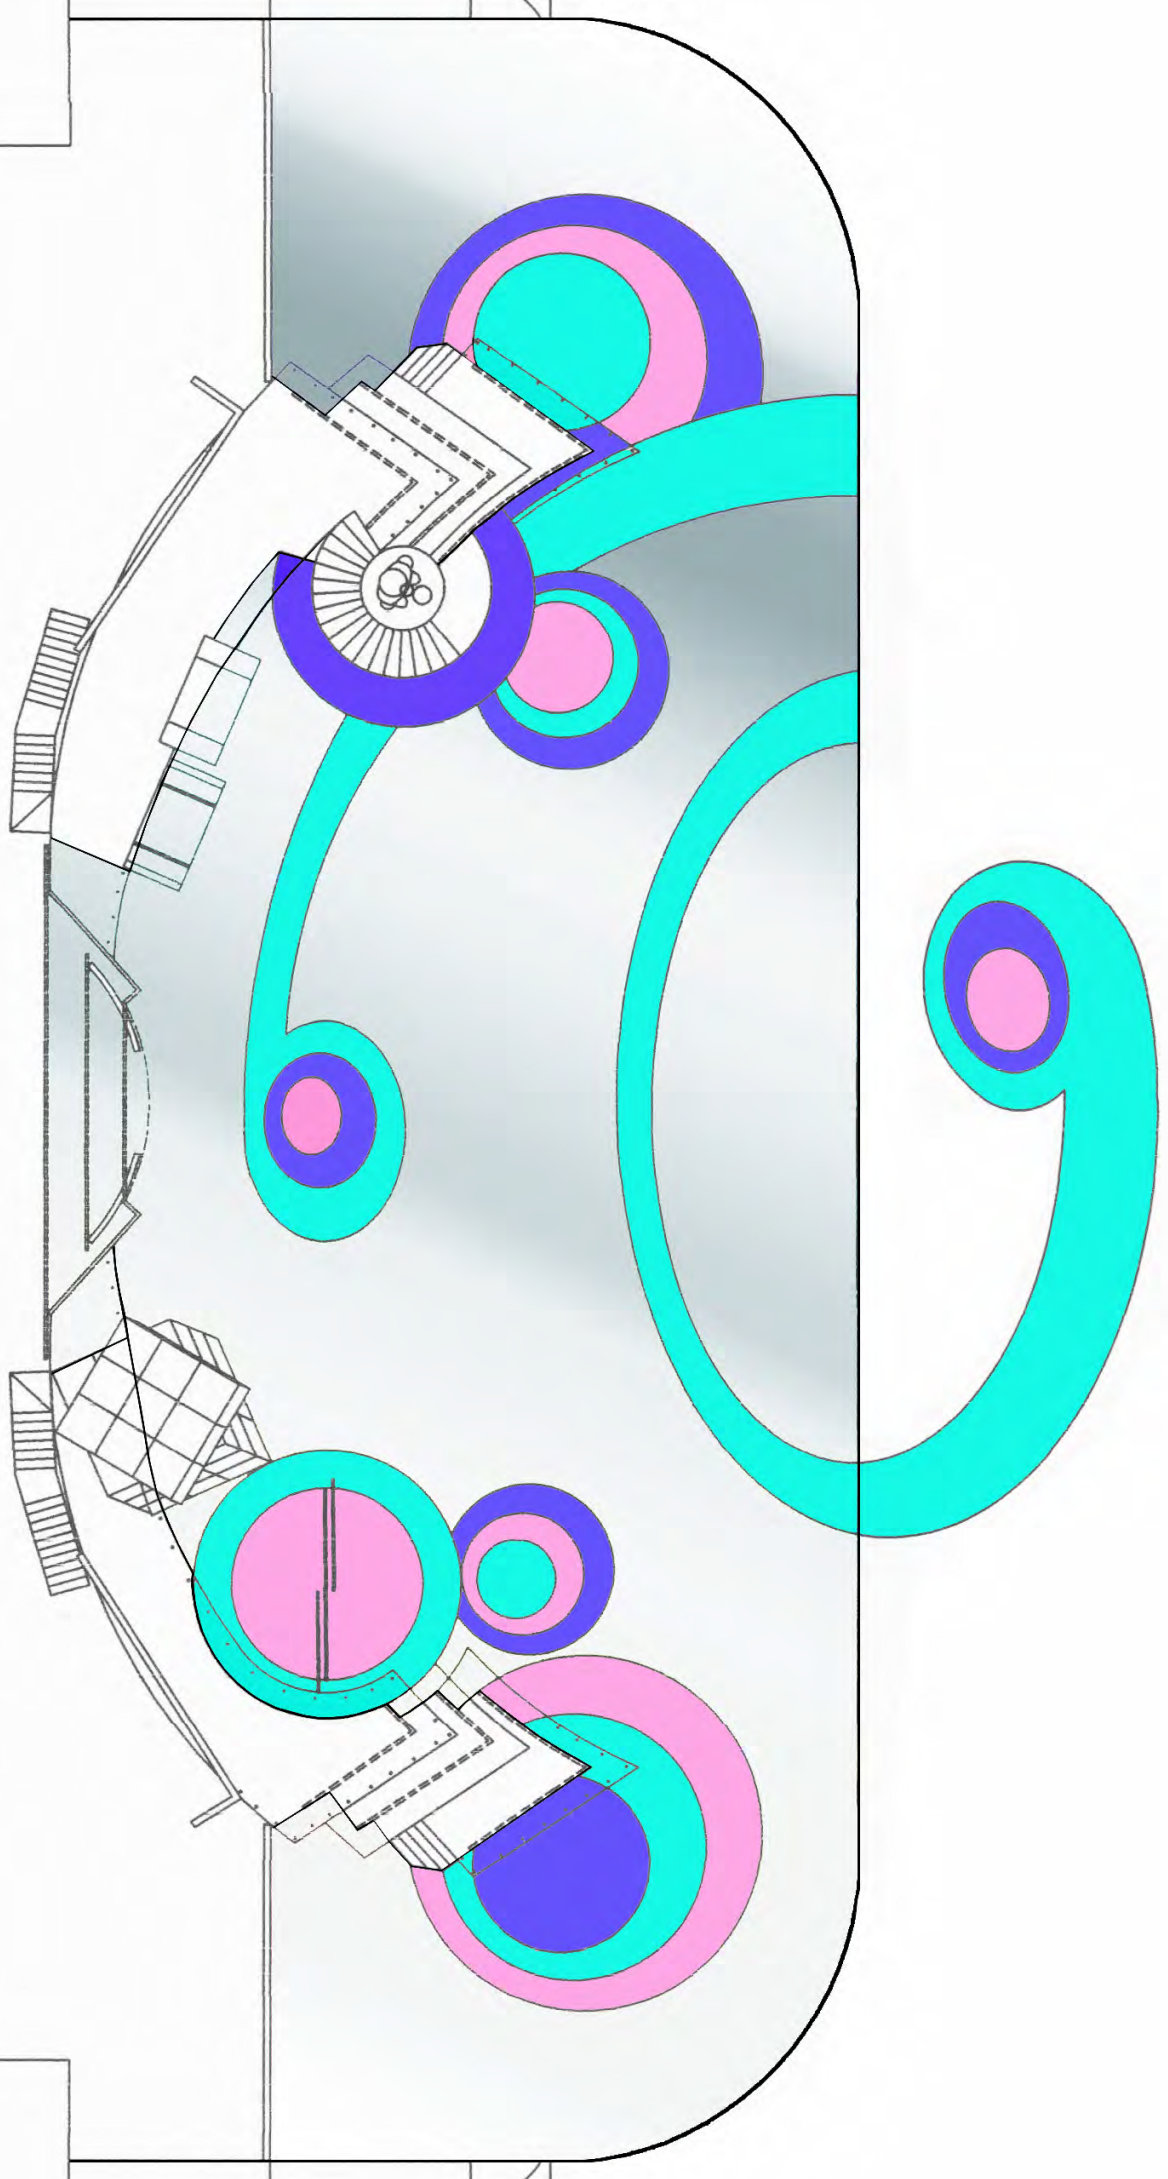

## DETALLE MONITOR DERECHA

Alzado lateral

Alzado frontal

DETALLE MONITOR IZQUIERDA

# DISEÑO PINTADO SUELO

# PLAYMOBIL

ESCALA - 1:20

DETALLES PUERTA CENTRAL

ALZADO FRONTAL

PLANTA

Planta

Perspectiva

Alzada