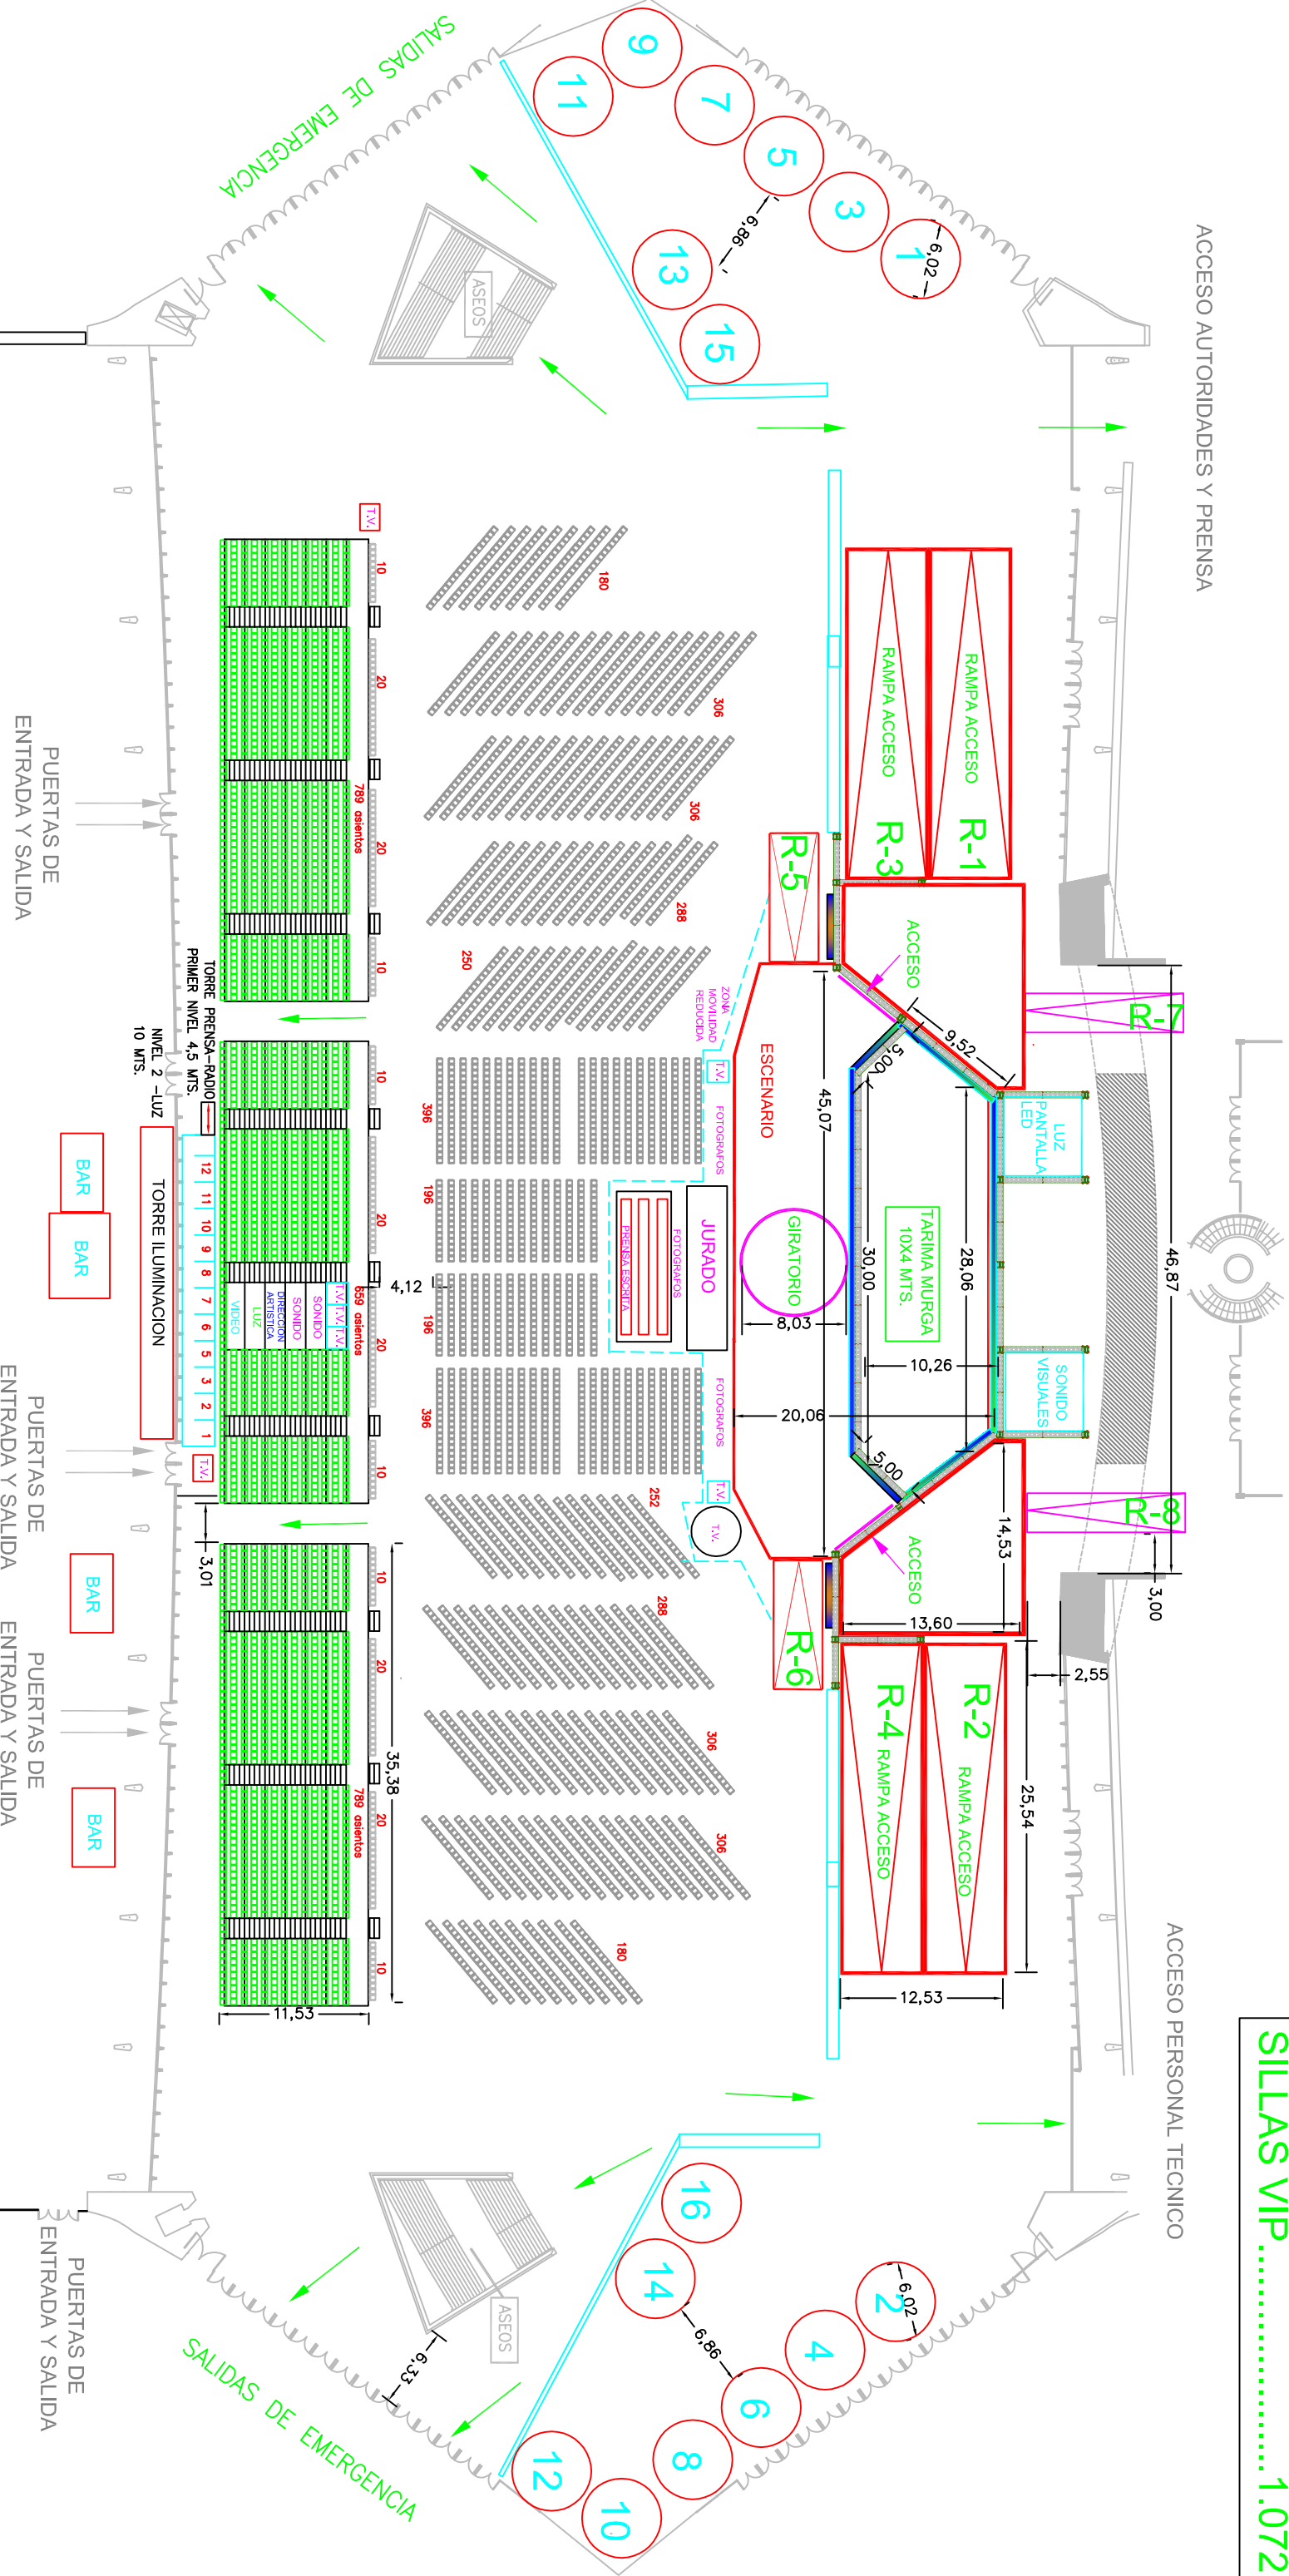

CARNAVAL 2015 RECIENTO FERIAL

DISTRIBUCIÓN CONCURSOS Y GALAS

AFORO TOTAL	5.969
GRADAS	2.237
SILLAS	2.660
SILLAS VIP	1.072

ACCESO AUTORIDADES Y PRENSA

ACCESO PERSONAL TECNICO